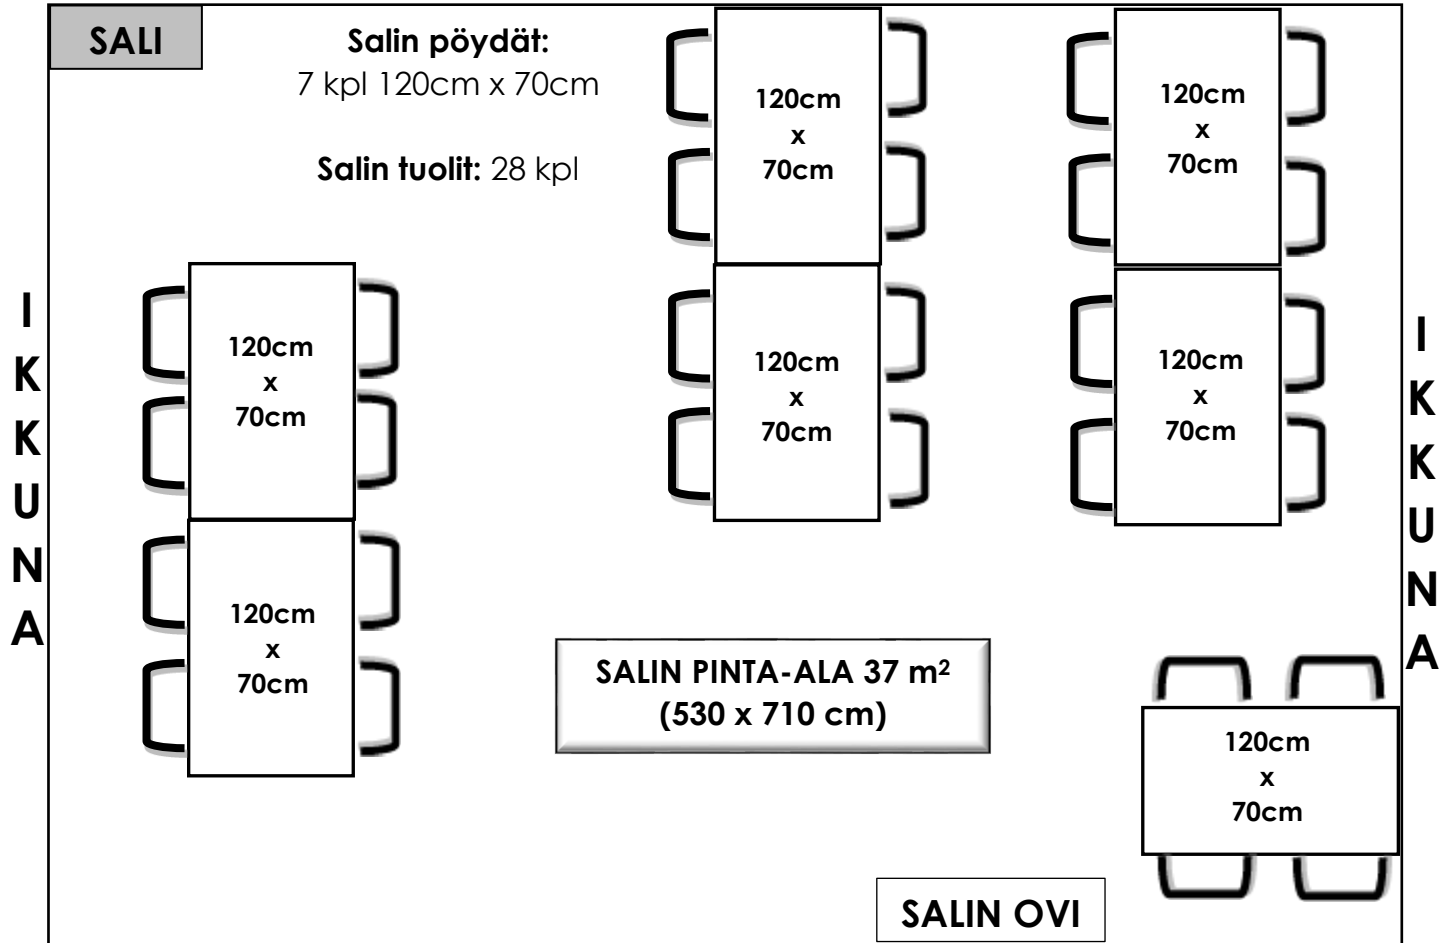

MARKKULAN PÖYTÄKARTTA SALI

**SIIRRÄTHÄN PÖYDÄT
JA TUOLIT KARTAN
MUKAISESTI
TILAISUUDEN
JÄLKEEN, KIITOS!**

Lisäpöydät eteisessä:
4 kpl 70cm x 70 cm

Lisätuolit eteisessä:
10 kpl

ONGELMATILANTEISSA VOITTE SOITAA: