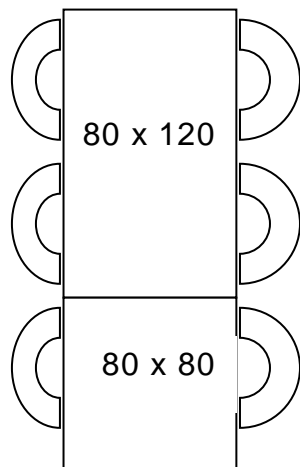

MARKKULAN PÄÄRAKENNUS
05.082016/HA

SALIN PINTA-ALA 37 m² (530 x 710 cm)
PÖYTIEN LUKUMÄÄRÄ YHTEENSÄ, KOOT JA SIJAINTI:

1 kpl 80 x 160 cm
5 kpl 80 x 120 cm
7 kpl 80 x 80 cm

TUOLIEN LUKUMÄÄRÄ 53 kpl

ONGELMATILANTEISSA VOITTE SOITTAA
toimistonhoitaja **Heikki Aulio p.040 7048 597**,
puheenjohtaja Eeva Pitkänen p.050 563 7454 tai
talonmies Pentti Viinikainen p.050 522 6414 tai
Liisa Mäkelä p. 0400 233 524

SALI

Salin pitkänsivun pöydät (käsinojalliset tuolit)

Salin päätypöydät

Salin tuolit:

14 kpl käsinojalliset (salin pitkänsivun pöydissä)
16 kpl käsinojattomat

Salin pöytä oikealla ikkunasivulla

ETEINEN

Lisäpöydät ja tuolit eteisessä:
4 kpl 80 x 80 cm pöydät
12 kpl tuolit